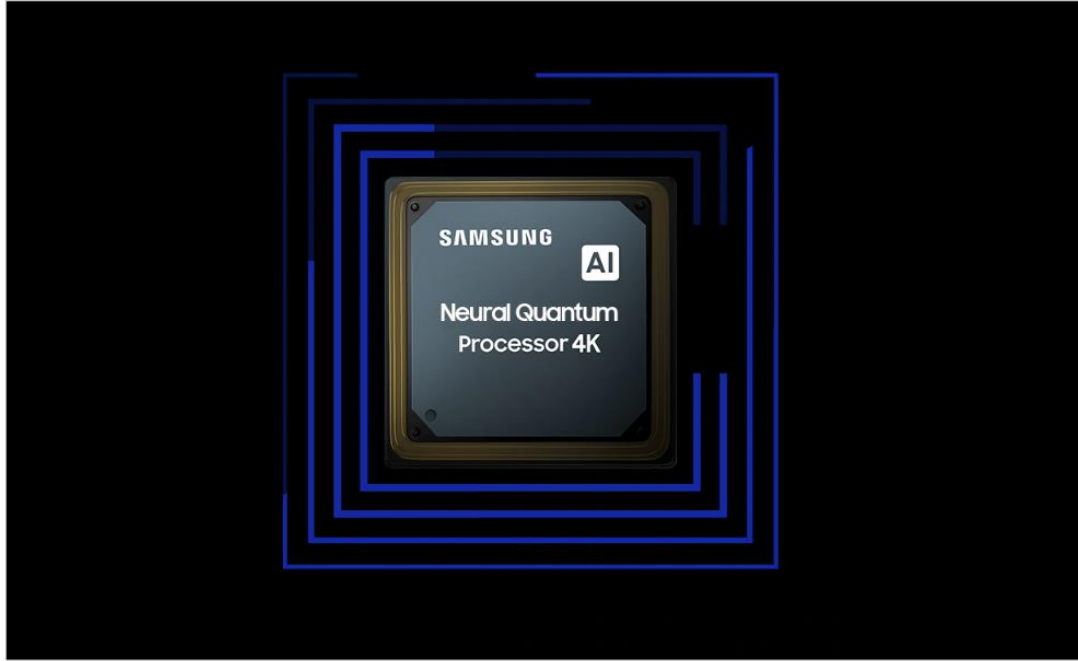

## Neo 퀀텀 디스플레이 4K

일반 LED의 1/40 수준의 모래알처럼 작은 퀀텀 mini LED로 화면을 보다 더 촘촘하게 가득 채워 대형 화면에서도 선명하고 편안한 시청 경험을 제공합니다.

## Neo 퀀텀 매트릭스 Pro

Neo QLED의 압도적 화질은 퀀텀 mini LED를 제어하는 Neo 퀀텀 매트릭스 기술에서부터 시작됩니다. 완벽에 가까운 밝기 제어로 화면 속 가장 어두운 곳부터 가장 밝은 곳까지 섬세하게 표현하죠.

압도적 디테일을 표현하는  
**Neo 퀀텀 매트릭스 기술**

\* 이해를 돕기 위해 연출된 이미지로 실 사용시 차이가 있을 수 있습니다.

## 뉴럴 네트워크/ Neo 퀀텀 HDR

20개의 뉴럴 네트워크와 디테일이 살아나는 Neo 퀀텀 HDR를 통해  
최첨단 멀티 인텔리전트 프로세서가 더욱 향상된 4K 시청 경험을 선사합니다.