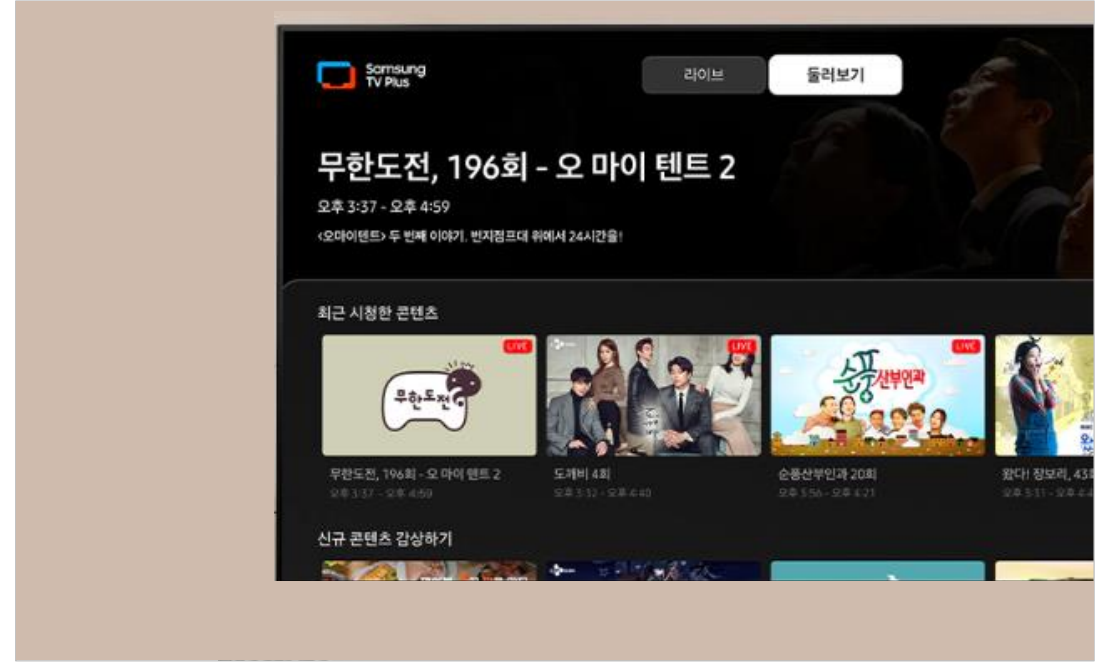

다양한 채널을 무료로 즐기 Samsung TV Plus

지금 인기 있는 방송부터 관심 있는 분야의 콘텐츠까지 다양하게 준비된 채널에서 골라볼 수 있습니다.

* 이해를 돕기 위해 연출된 이미지로 실 사용시 차이가 있을 수 있습니다.
* 지원환경, 사용 가능한 기술, 기능 및 특징은 국가, 서비스 제공업체, 네트워크 환경 또는 제품에 따라 다를 수 있으며, 예고 없이 변경될 수 있습니다.

* Wi-Fi, 블루투스 또는 기타 무선 네트워크 연결 및 SmartThings 앱에 등록된 디바이스가 필요합니다.
* SmartThings와 연결 가능한 디바이스는 별도 판매입니다.
* 기기에 따라 음성 제어가 지원되지 않을 수 있습니다.

* 이해를 돕기 위해 연출된 이미지로 실 사용시 차이가 있을 수 있습니다.
* 콘텐츠 서비스는 지역에 따라 다를 수 있으며, 예고 없이 변경될 수 있습니다.
* TV가 인터넷에 연결되어 있어야 합니다.